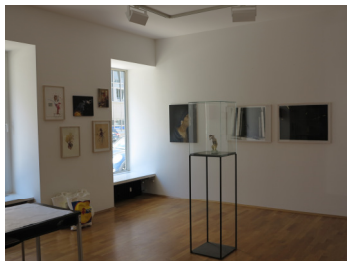

Die Galerie Hübner & Hübner zeigt zum Saisonstart die Künstler der Galerie.

Das sind ältere Arbeiten der Künstler in Verbindung mit neuen Arbeiten, die die Künstler speziell für die Ausstellung angefertigt haben.

Einige Beispiele sind:

Johannes Spehr
Sirene, 2017
Bleistift, Aquarell / Papier
21 x 28 cm

James Lloyd
Dome, 2016
Öl / Leinwand

Installationsansicht

**GALERIE
HÜBNER &
HÜBNER**

**Grüneburgweg 71
60323 Frankfurt / M
Tel.: +49 69 721281**