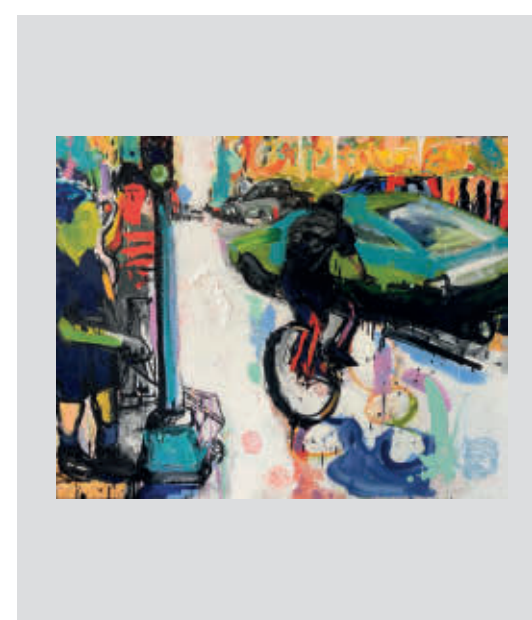

WESTEND 2 ENGLISH PAINTING & INSTALLATIONS

Saturday 11:00 am Sunday 11:00 am

Meeting point:
Sakhile&Me
Oberlindau 7
60323 Frankfurt am Main

- » Sakhile&Me
- » Galerie Barbara von Stechow
- » Frankfurter Westend Galerie