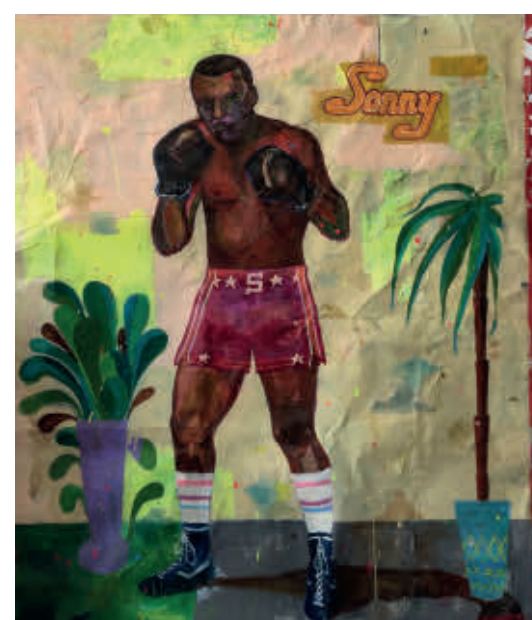

INNENSTADT 5 MALEREI & PAPIERARBEITEN

Samstag 16:30 Uhr Sonntag 11:00 Uhr

Treffpunkt:
Galerie Anita Beckers
Braubachstraße 9
60311 Frankfurt am Main

- » Galerie Anita Beckers
- » Galerie Greulich
- » Galerie Maurer