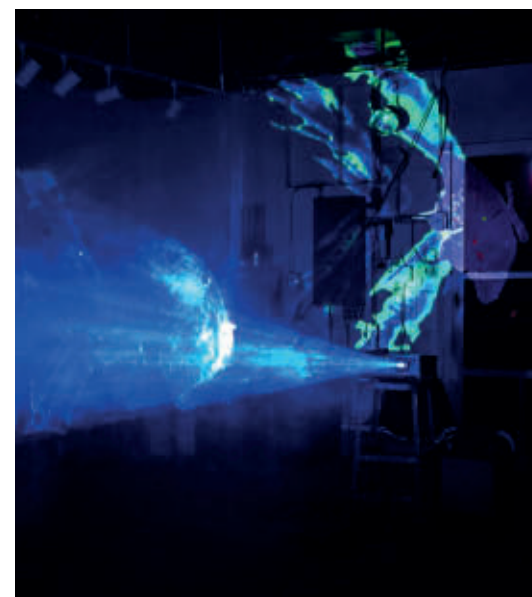

INNENSTADT 3 ENGLISH VIDEO & ROOM INSTALLATIONS

Saturday 4:30 pm Sunday 4:30 pm

Meeting point:
FILIALE
Stiftstr. 14
60313 Frankfurt am Main

- » FILIALE
- » PPC Philipp Pflug Contemporary
- » DER MIXER Frankfurt
- » Galerie Siedlarek

INNENSTADT 4 MALEREI & INSTALLATIONEN

Samstag 14:00 Uhr Sonntag 14:00 Uhr

Treffpunkt:
STUDIOSPACE
Lange Straße 31
60311 Frankfurt am Main

- » STUDIOSPACE Lange Straße 31
- » Deutscher Werkbund Hessen e.V.
- » Galerie Hanna Bekker vom Rath
- » Schlieder Contemporary