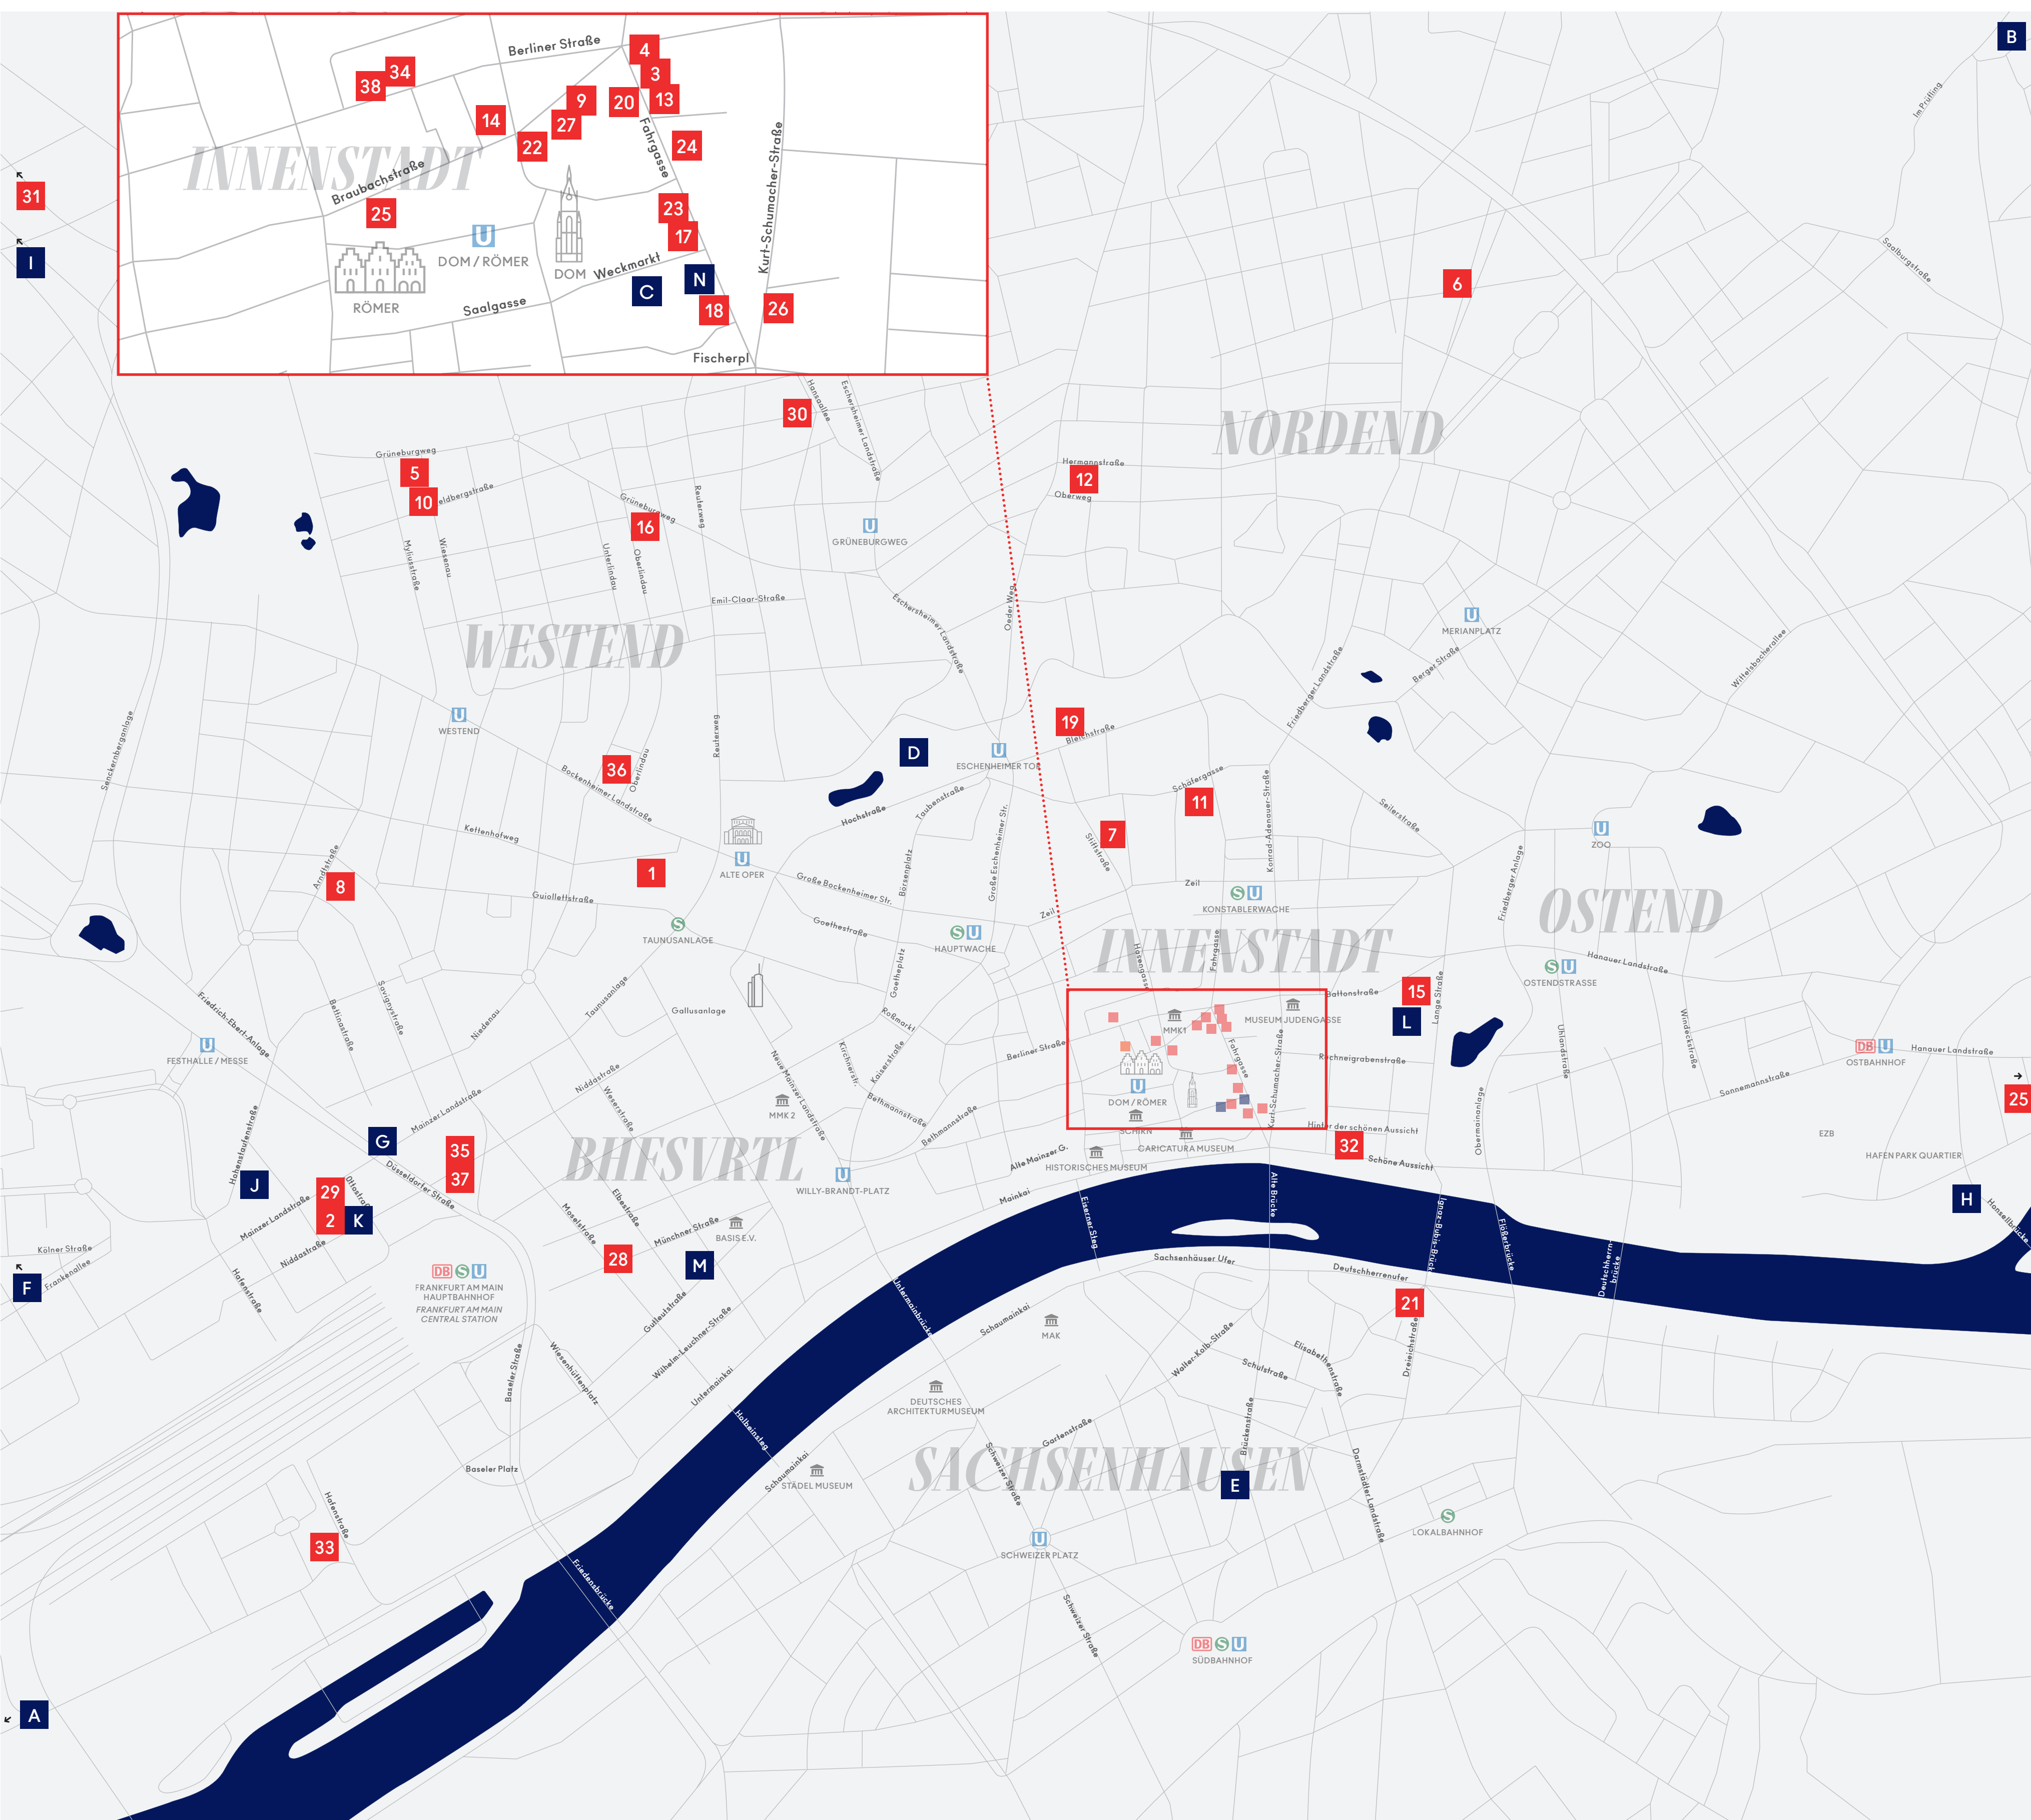

GALERIEN